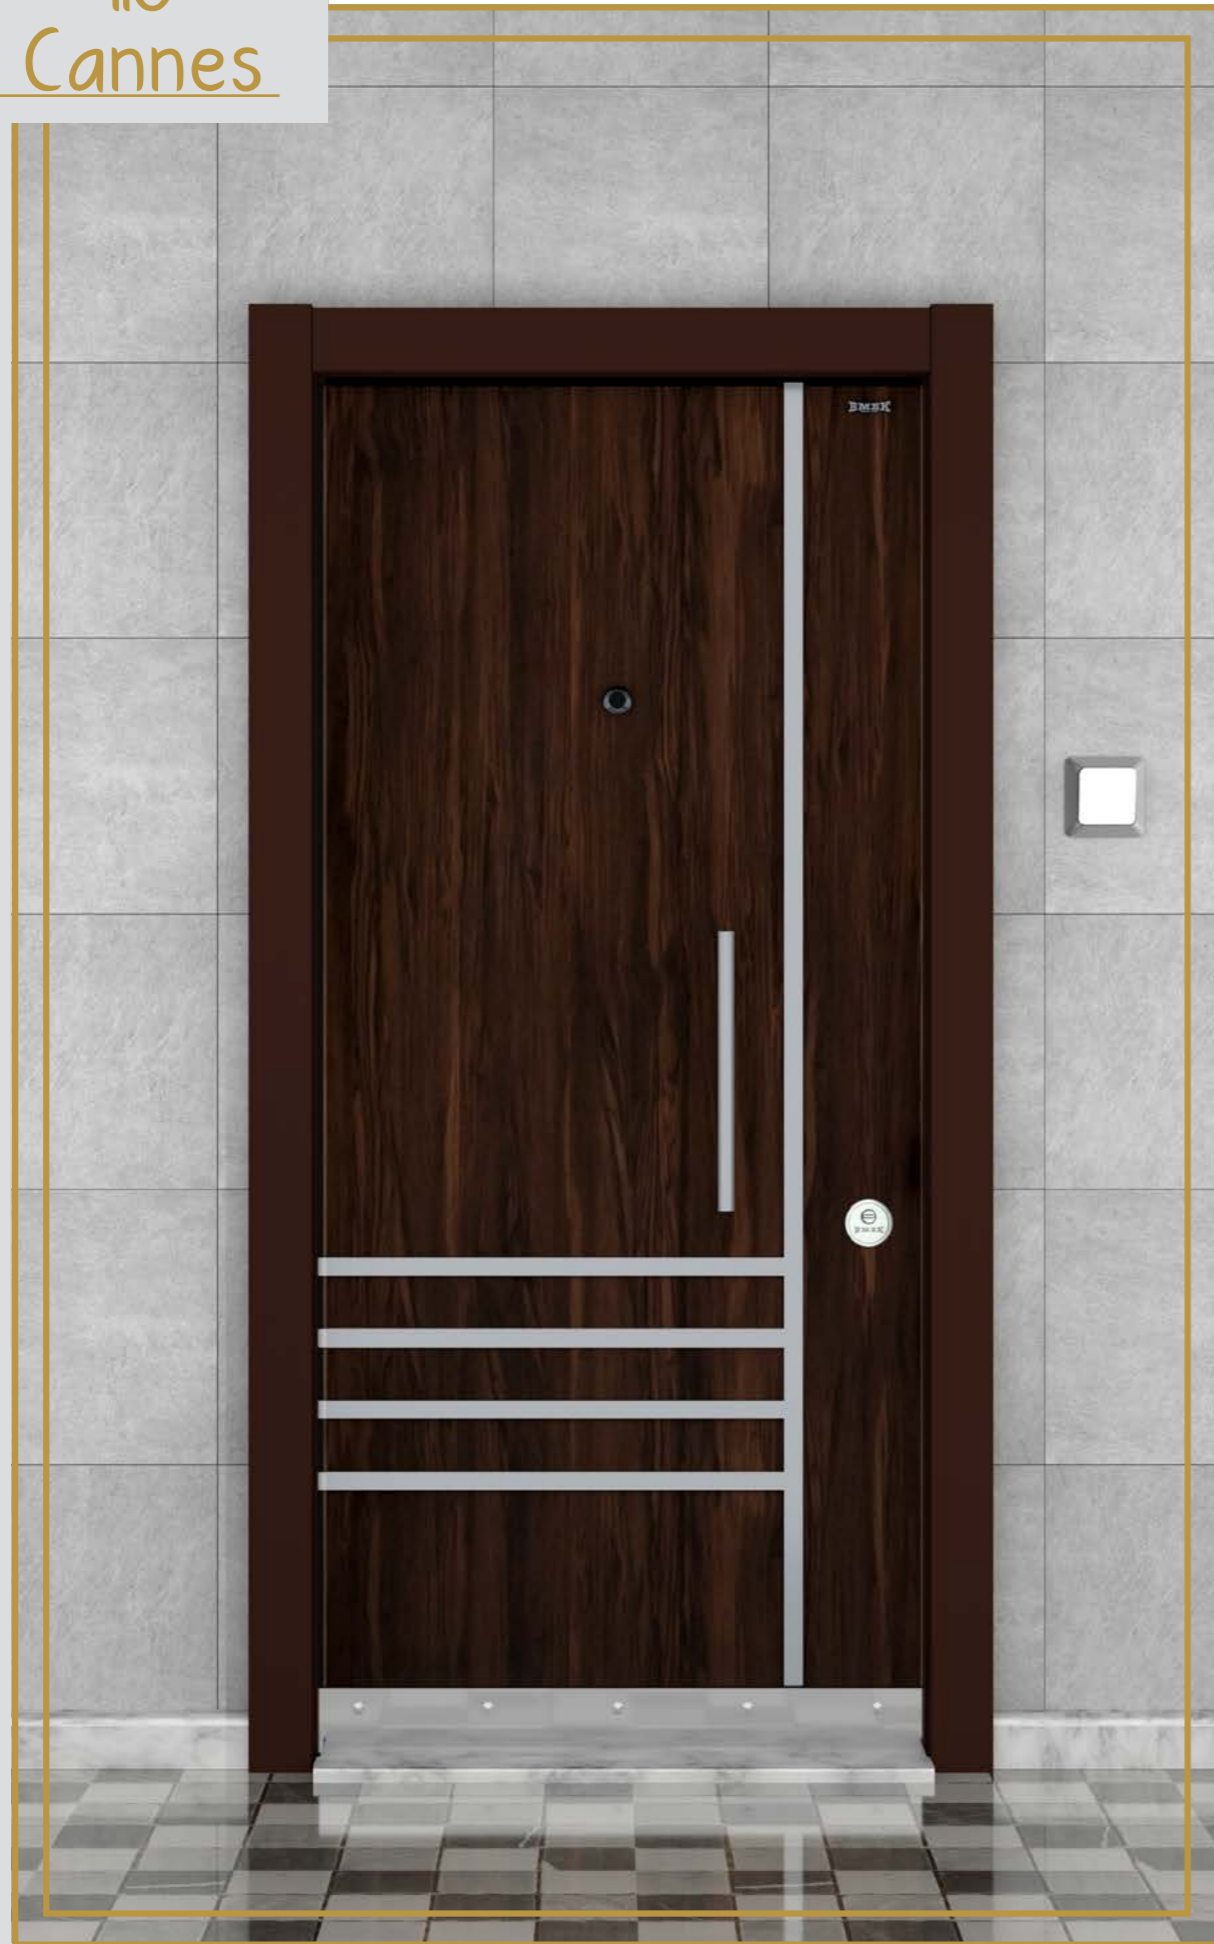

110
Cannes

Capital GROUP

emek

123
colmar