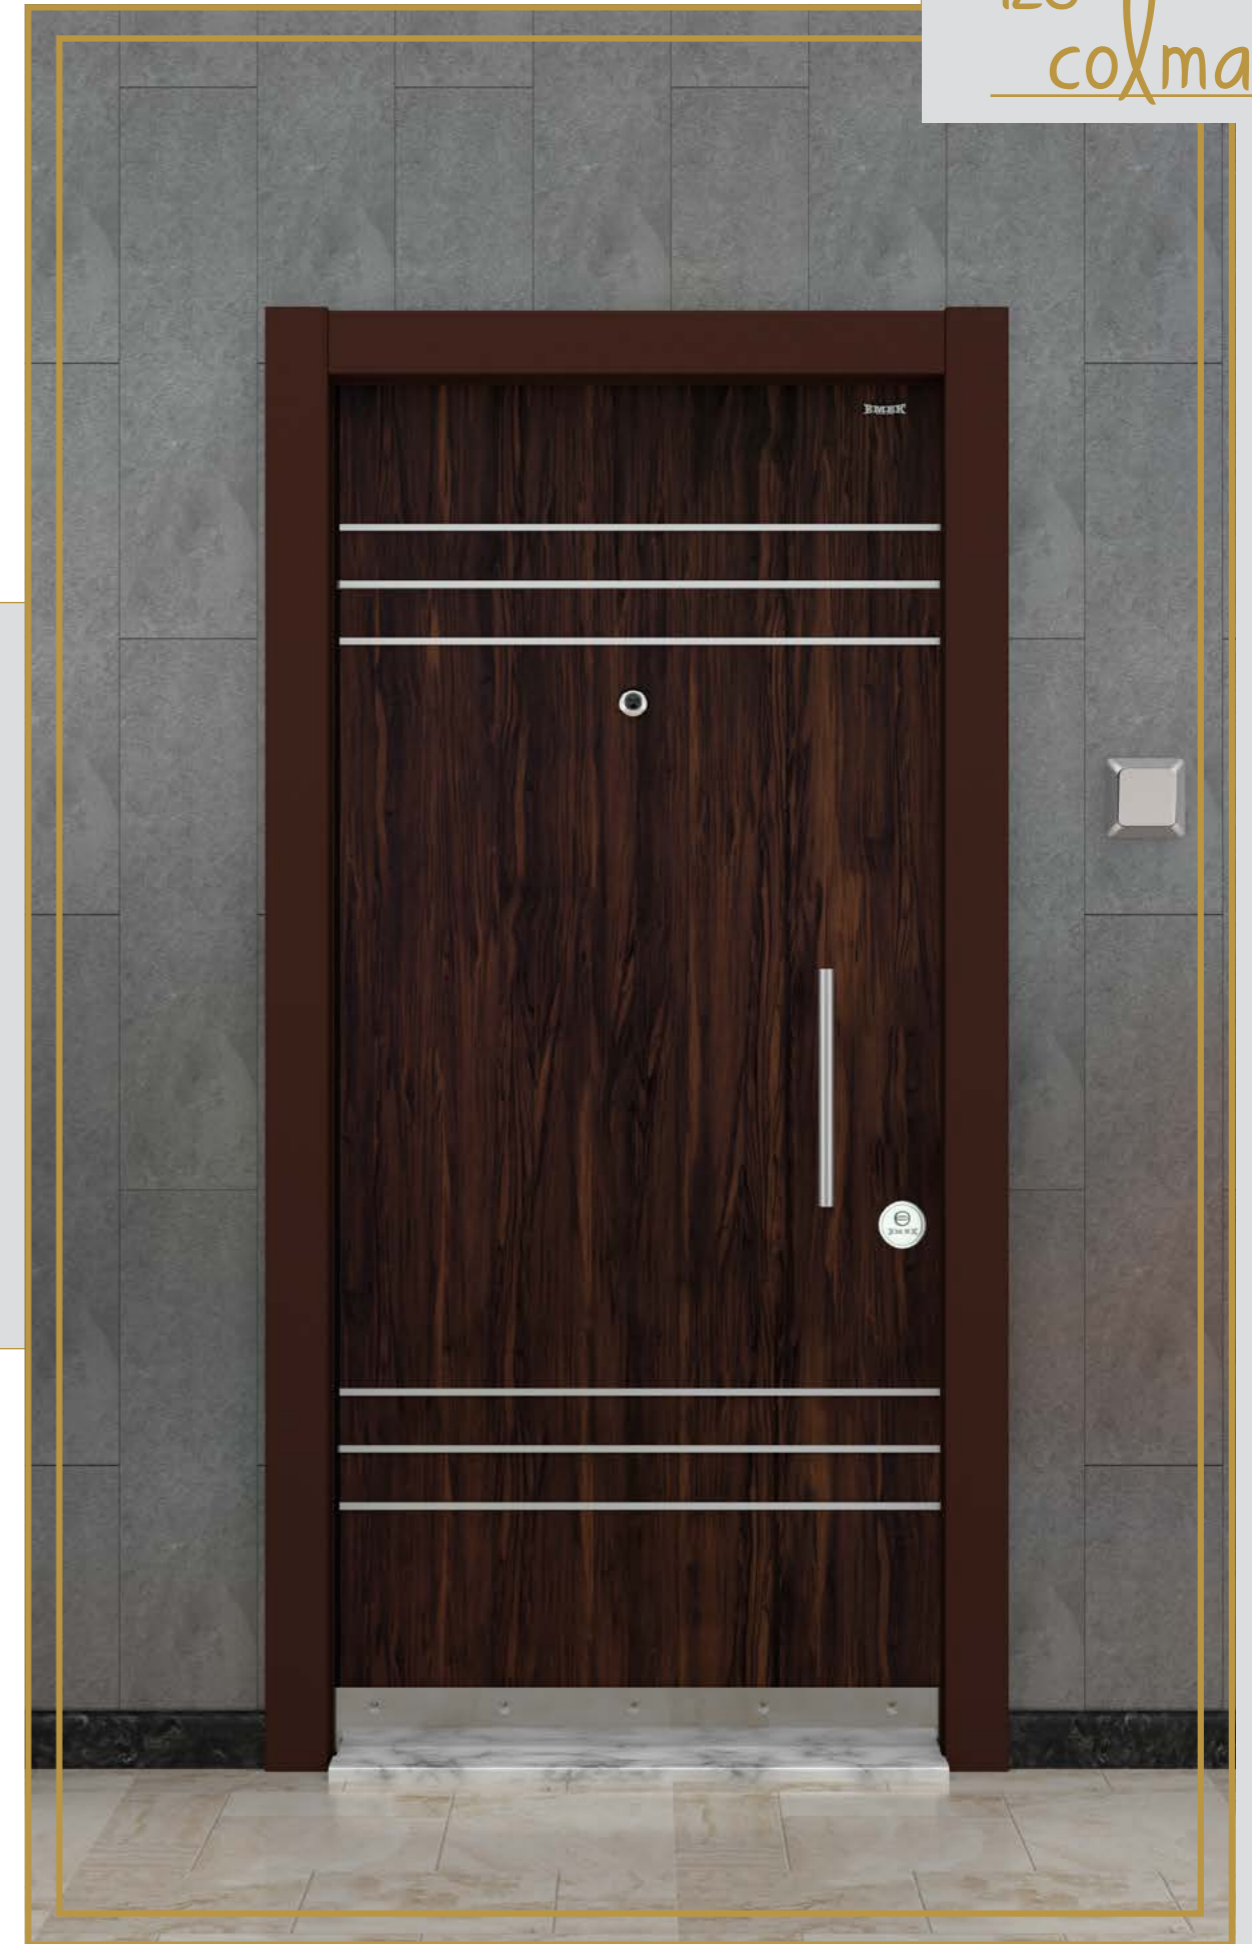

110
Cannes

Capital GROUP

emek

123
colmar