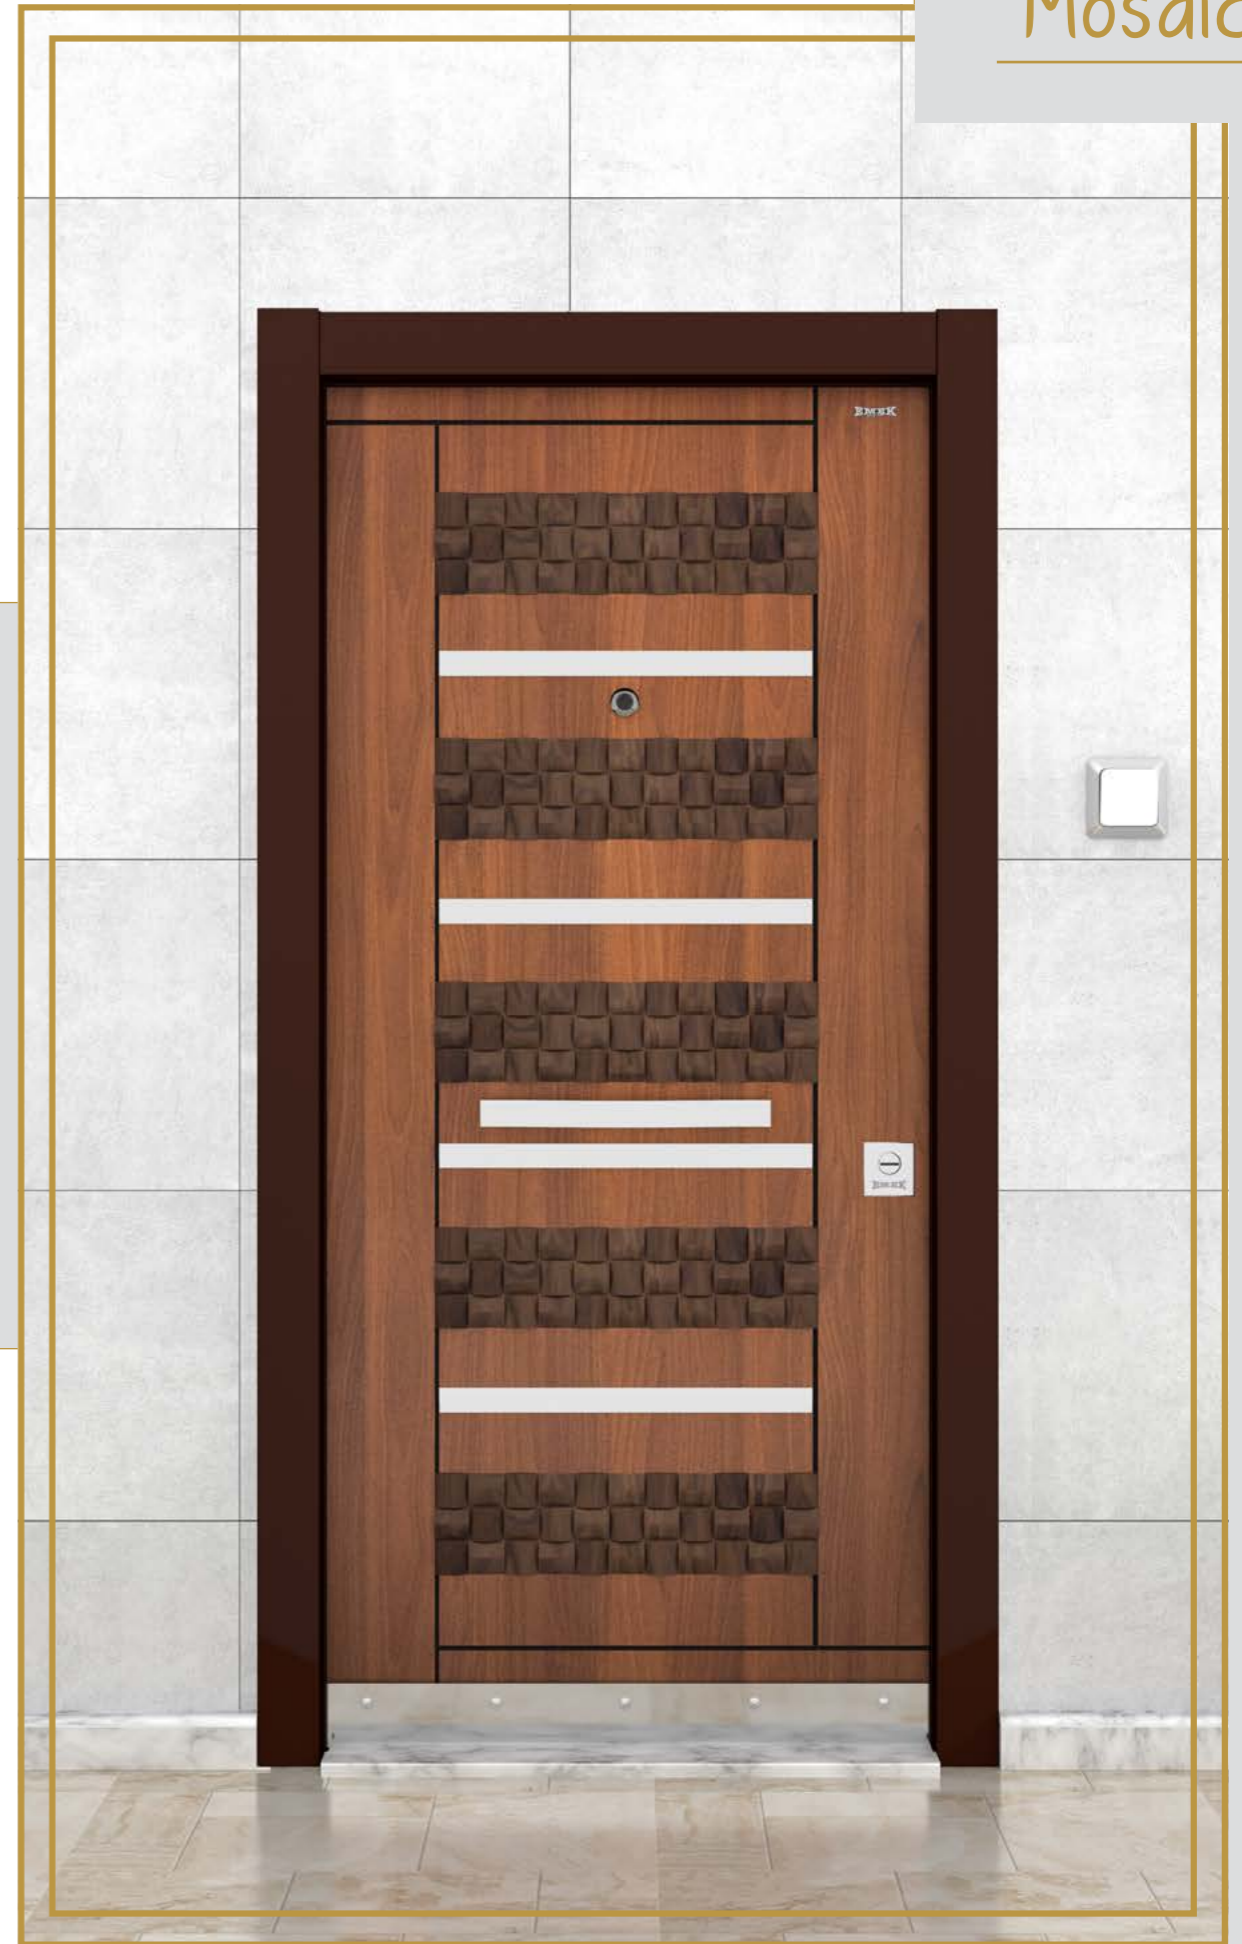

Parma

Mosaic