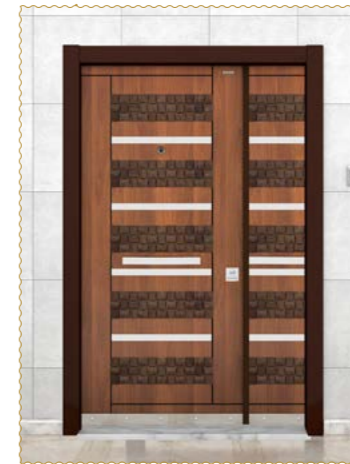

SIZE (mm)
1300x2050x100

page. 29

Mosaic