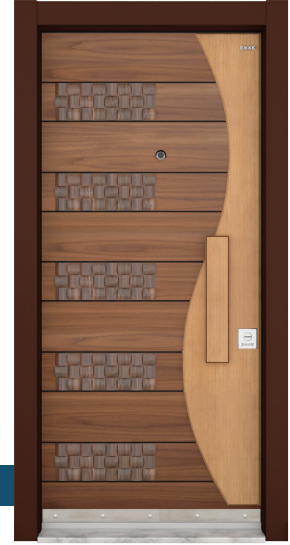

**NEW  
PRODUCT**

**emek**  
door systems

**CASABELLA**  
DOORS

[casabelladoors.com](http://casabelladoors.com)

Size (mm)  
900 x 2040 x 150

6

Zurich

7