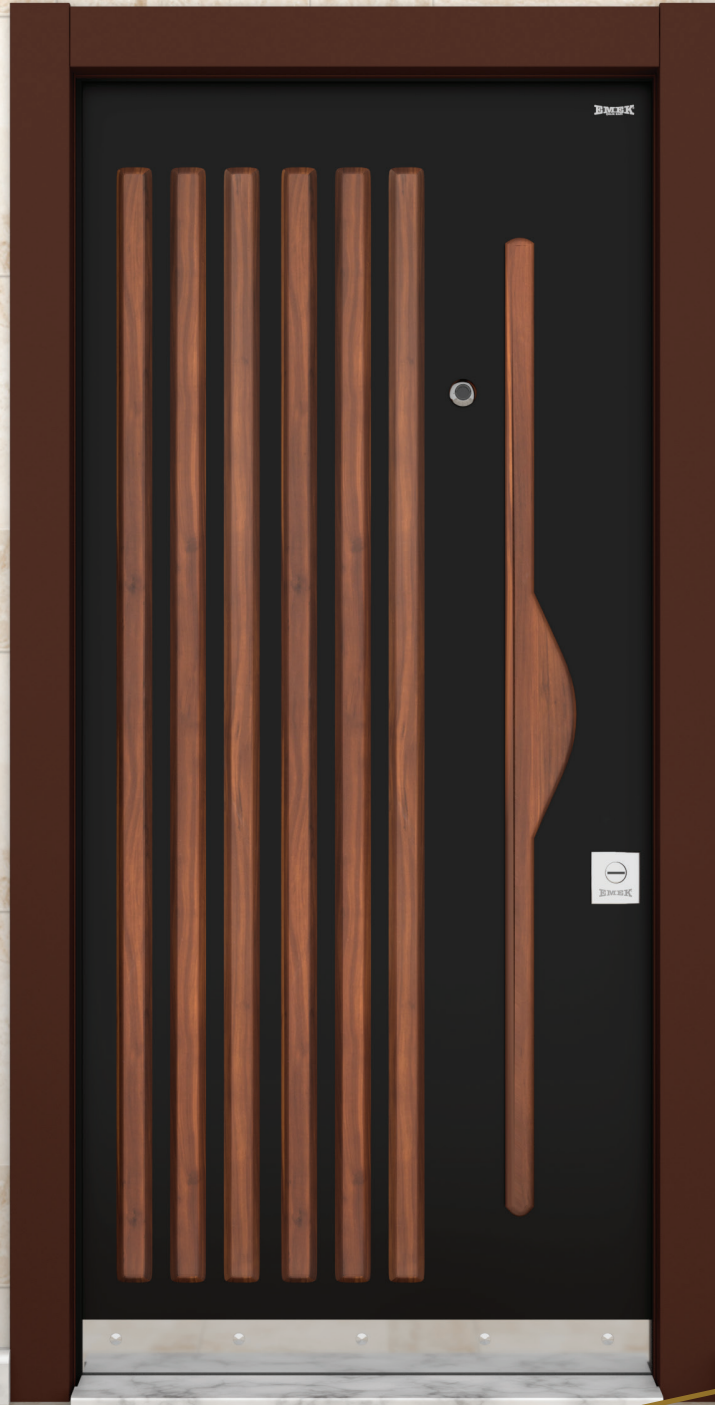

**NEW  
PRODUCT**

**emek**  
door systems

**CASABELLA**  
DOORS

[casabelladoors.com](http://casabelladoors.com)

Size (mm)  
900 x 2040 x 150

6

Zurich

7