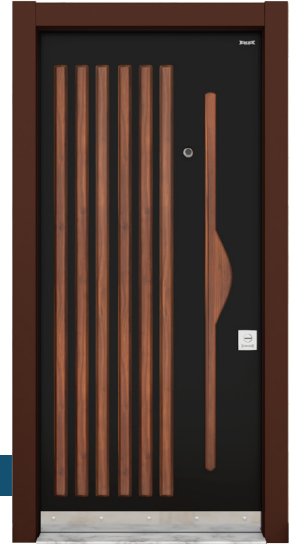

Size (mm)
900 x 2040 x 150

6

7

8

9

Hartum

10

11