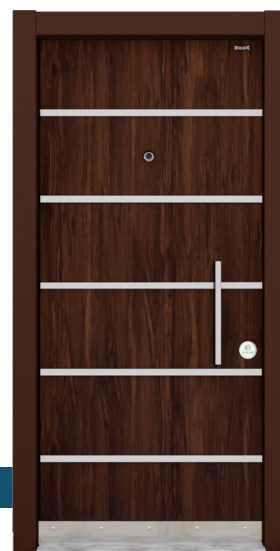

24

4405 Le Mans