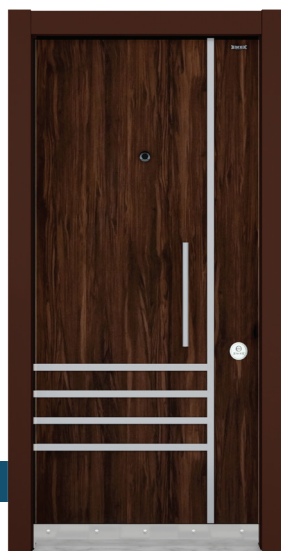

20

110 Cannes