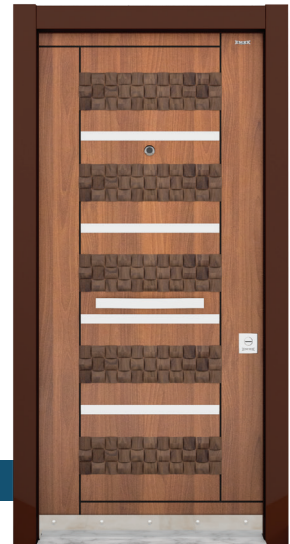

Mosaic

12

Abello

Size (mm)  
900 x 2040 x 104

13

Veneto

14

Palermo