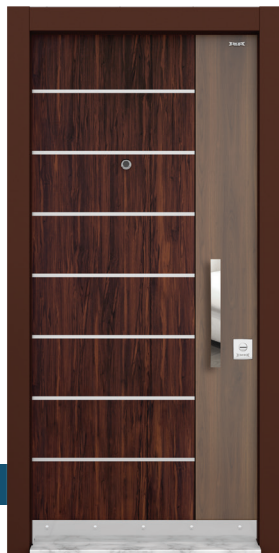

Mosaic

12

Abello

Size (mm)  
900 x 2040 x 104

13

Veneto

14

Palermo