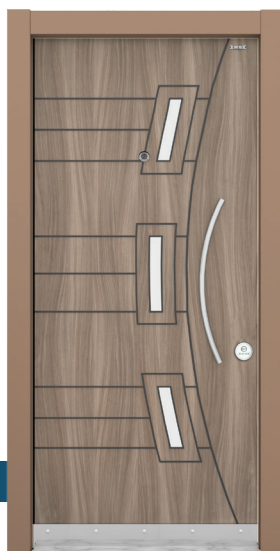

19

106 Tanganika