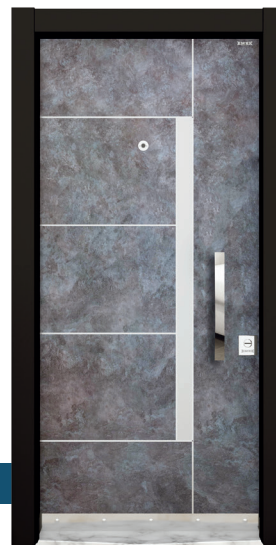

Mosaic

12

Abello

Size (mm)  
900 x 2040 x 104

13

Veneto

14

Palermo

15

Sitano

16

Granite

Size (mm)  
900 x 2040 x 70

17

101 Marseille

18