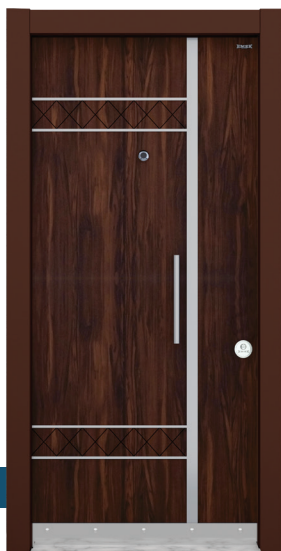

22

132 Bordeaux