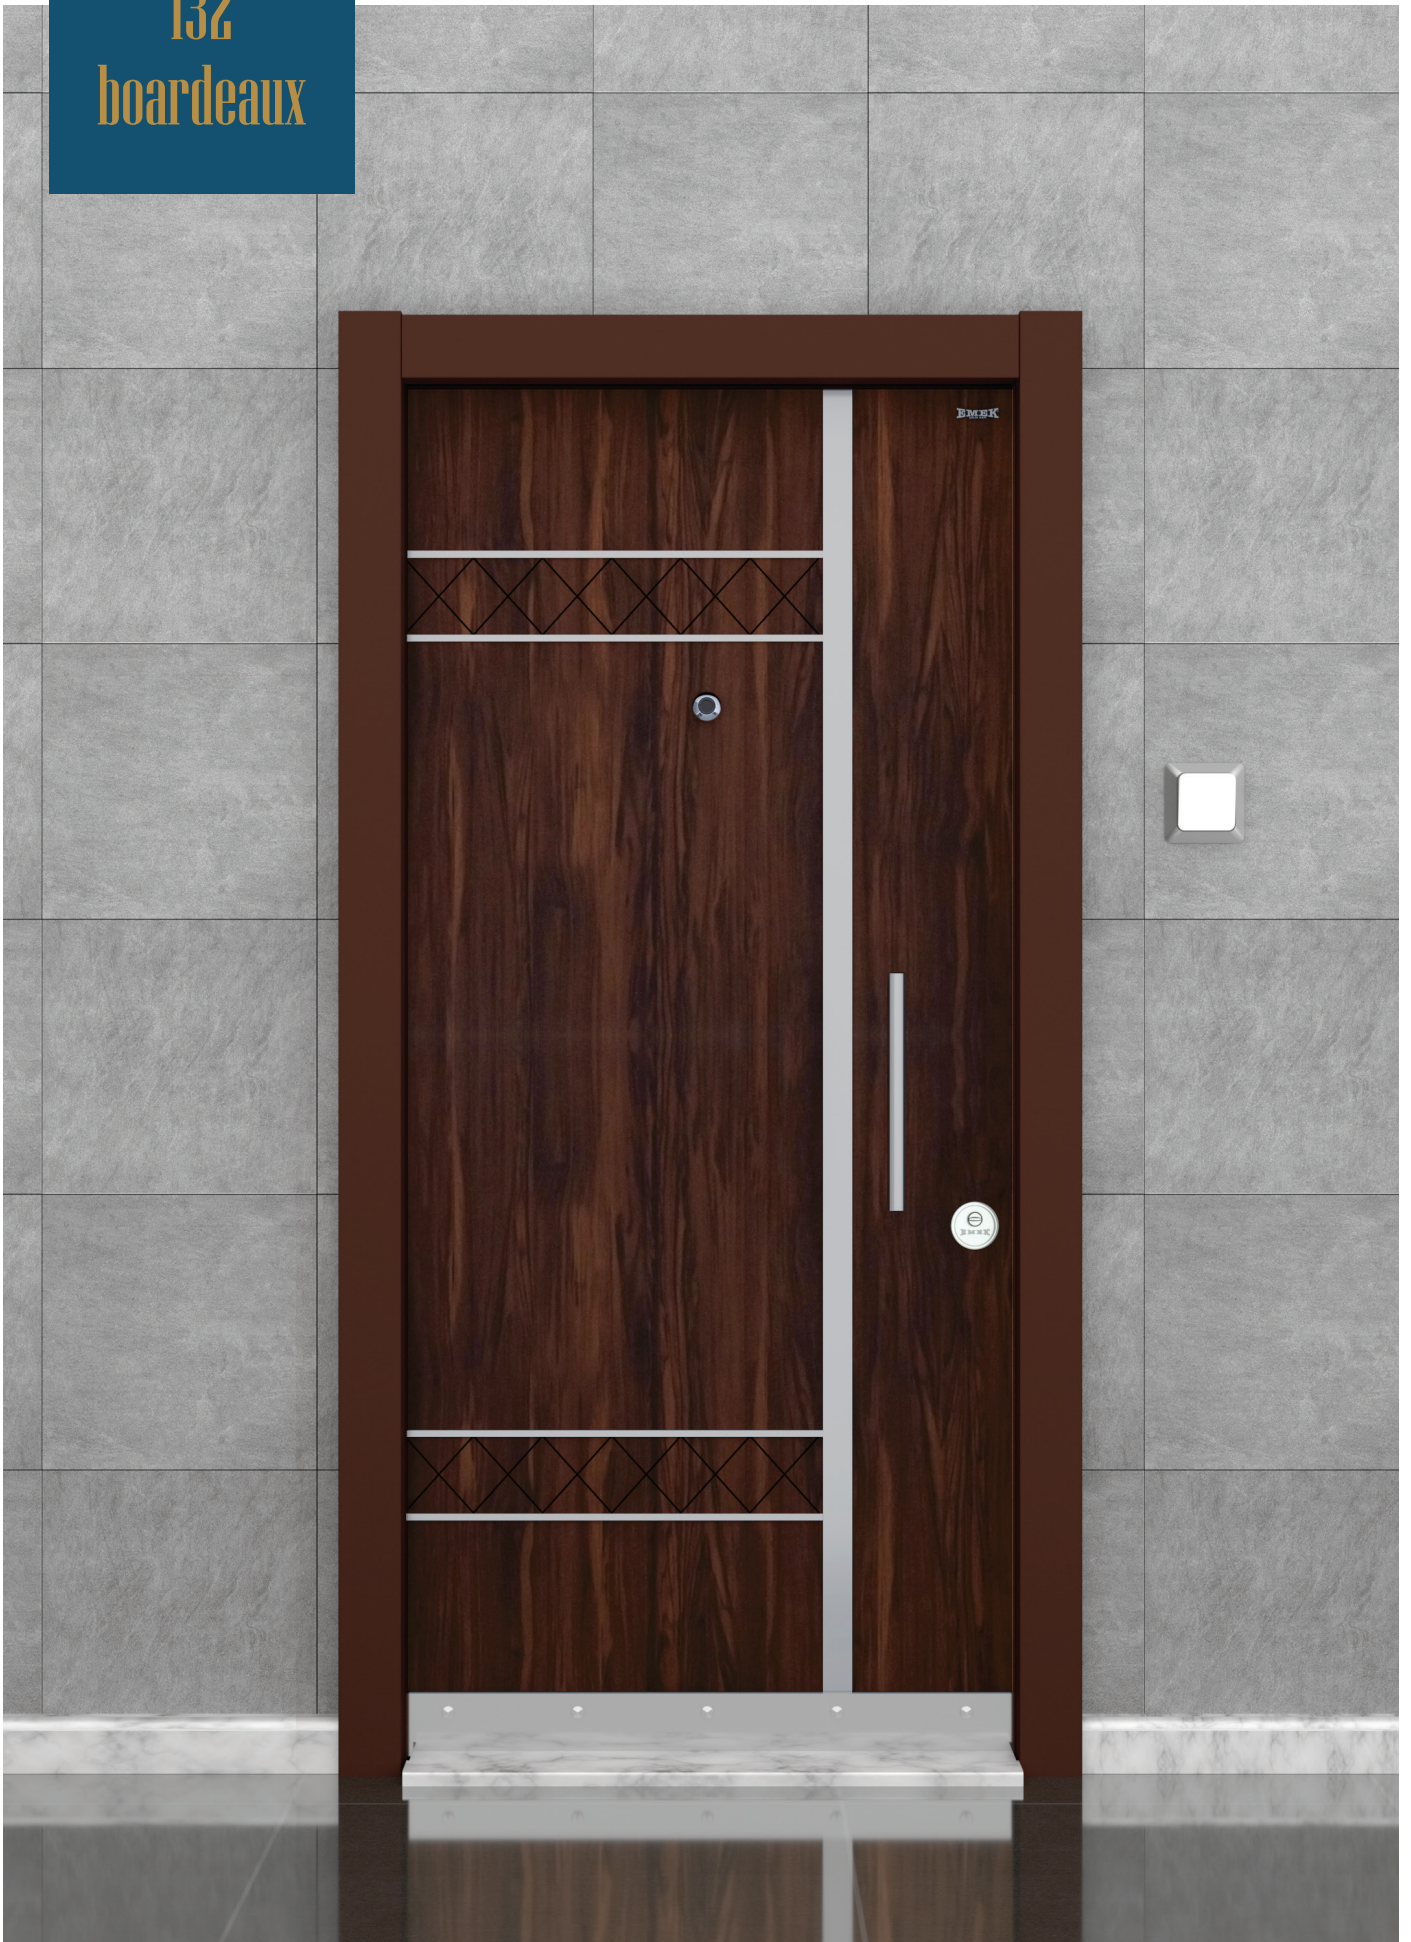

132
boardeaux