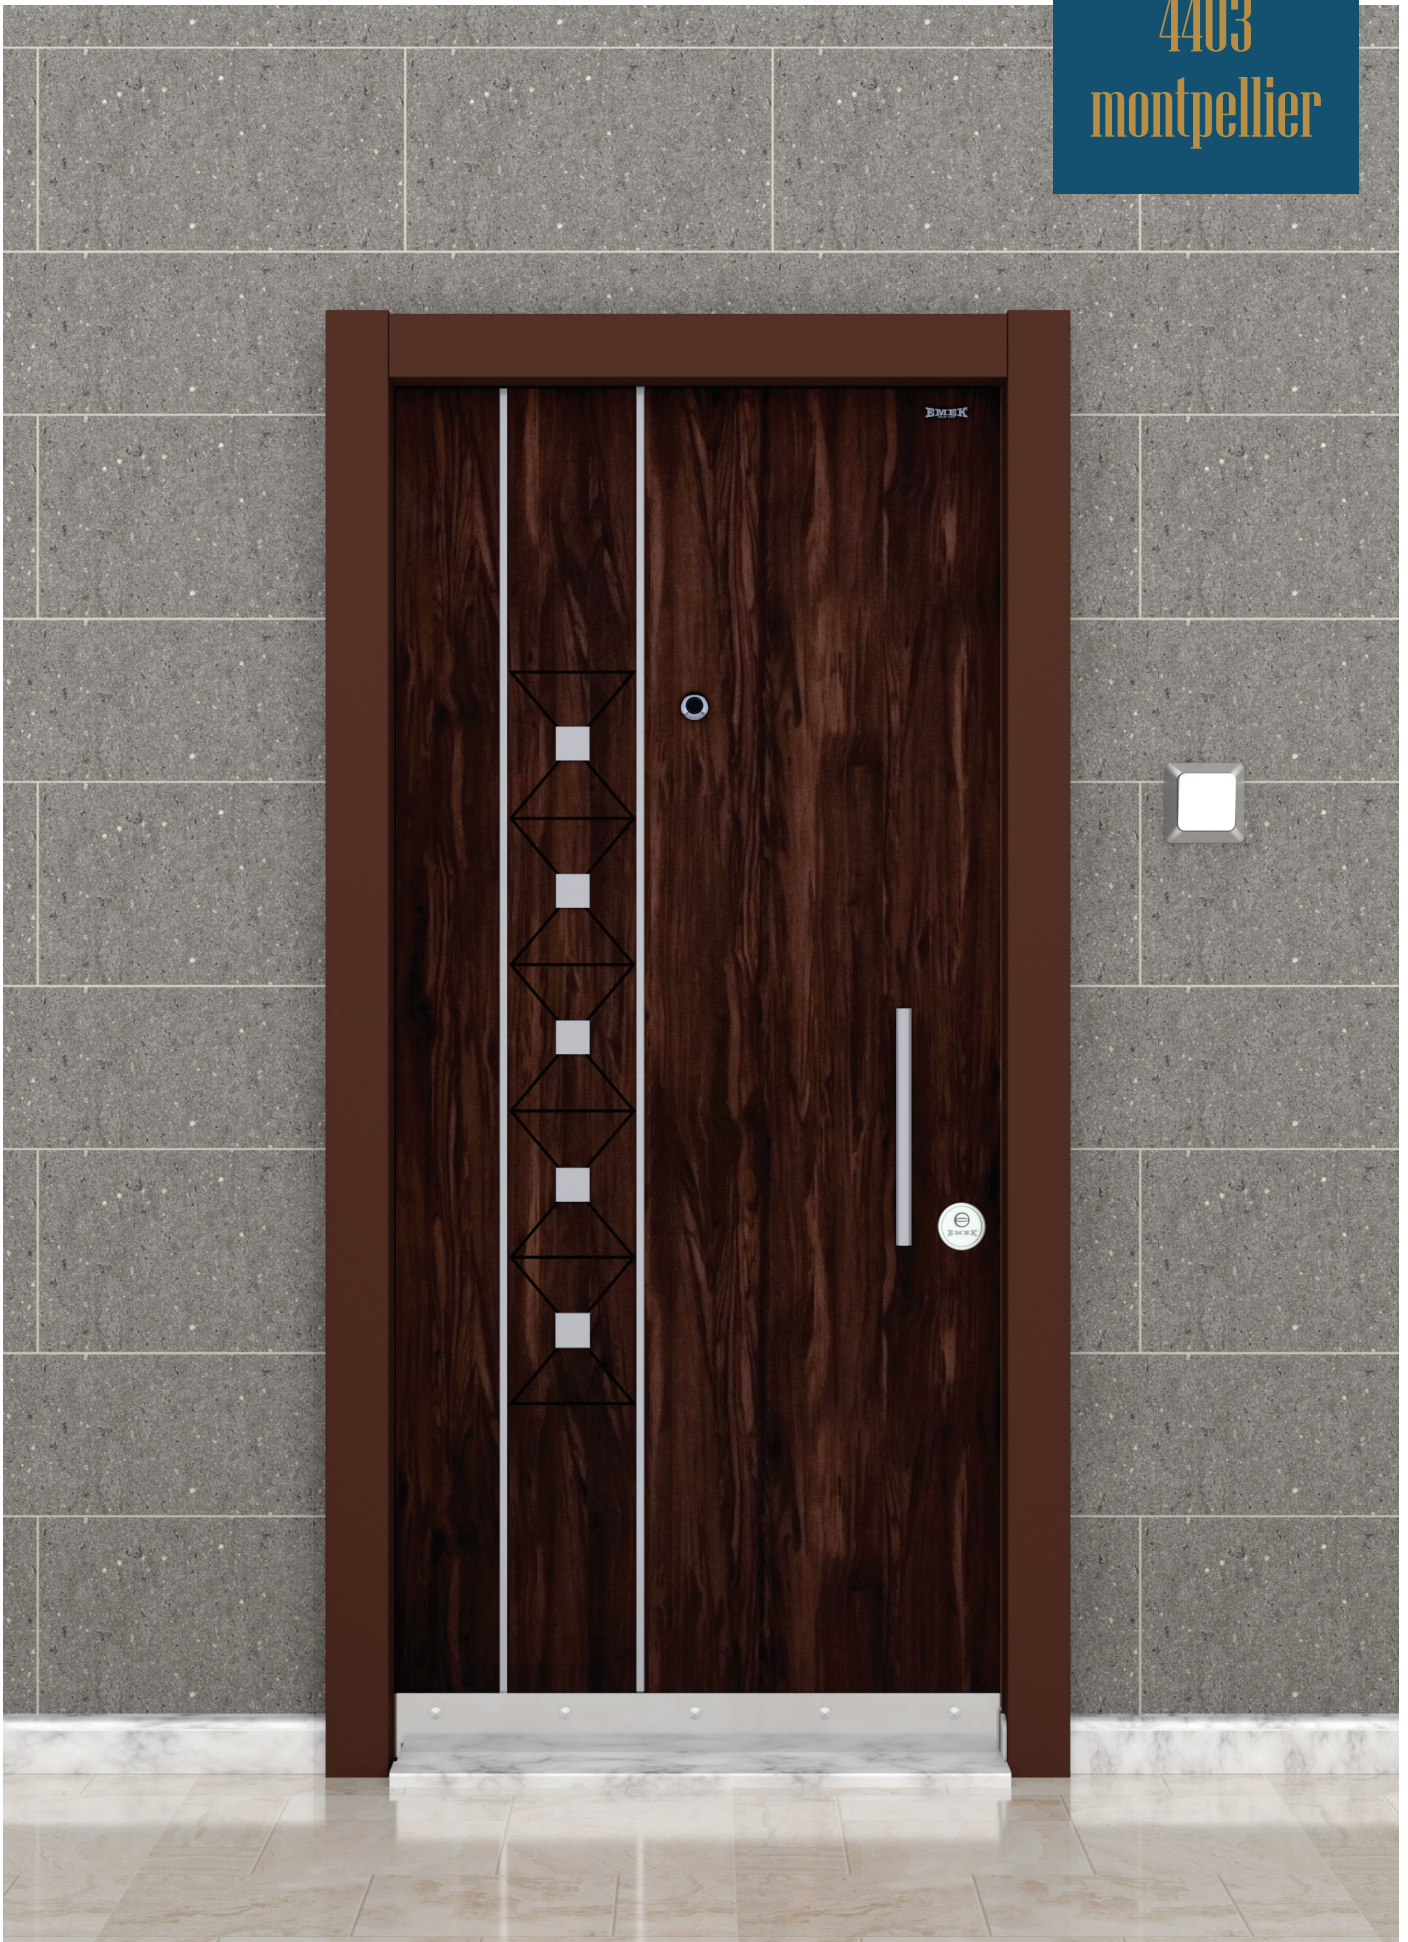

4403
montpellier