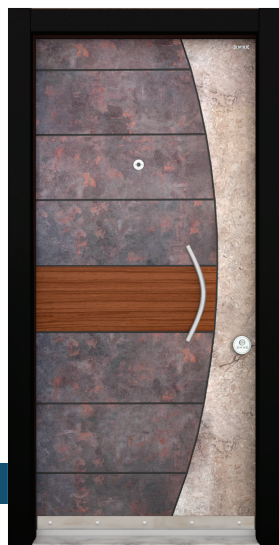

Mosaic

12

Abello

Size (mm)  
900 x 2040 x 104

13

Veneto

14

Palermo

15

Sitano

16

Granite

Size (mm)  
900 x 2040 x 70

17

101 Marseille

18