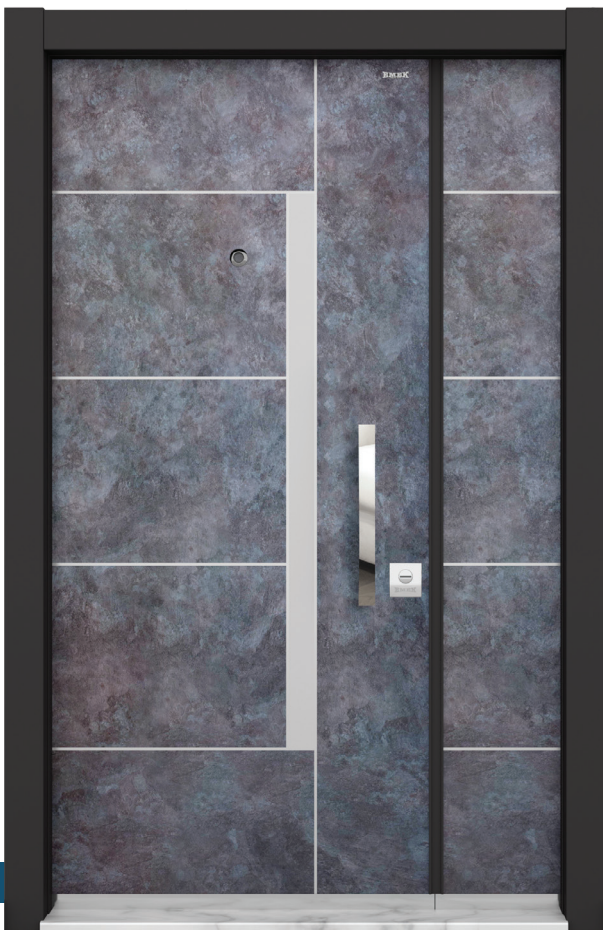

Versey

26

Granite